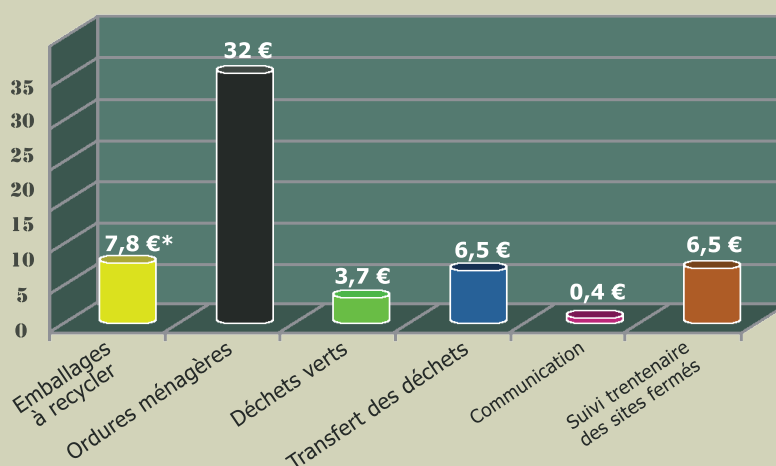

- 0,1 %

77 %

**ORDURES
MÉNAGÈRES**

**284 KG
/AN**

**62 816
TONNES**

- 3 %

0 %

**458 KG
/ AN**

101 215 TONNES

33,9 %

* Transfert, transport, tri et soutiens eco-organisme compris

** Transfert, transport et traitement compris

LES DÉPENSES DU SMTD65

RÉPARTITION DES DÉPENSES PAR SERVICE

COÛTS DE TRAITEMENT DES DÉCHETS EN € / HABITANT

* Soutiens eco-organisme non compris

COÛTS DE TRAITEMENT

41,1 €/T
SOIT 817 890 €

0 €/T
SOIT 0 €

20 €/T *
SOIT 211 960 €

123 €/T **
SOIT 7 729 572 €

TAUX DE VALORISATION 2015

	Déchets collectés	Déchets valorisés	Déchets non valorisés	Taux de valorisation
Ordures ménagères résiduelles	62 816 T	0 T	62 816 T	0 %
Emballages à recycler	11 419 T	8 789 T	2 630 T	77 %
Verre	7 290 T	7 267 T	23 T	100 %
Déchets verts	19 717 T	19 717 T	0 T	100 %
Déchèteries****	22 502 T	6 173 T	16 329 T	27,43 %
TOTAL	123 721 T	41 946 T	81 775 T	33,9 %