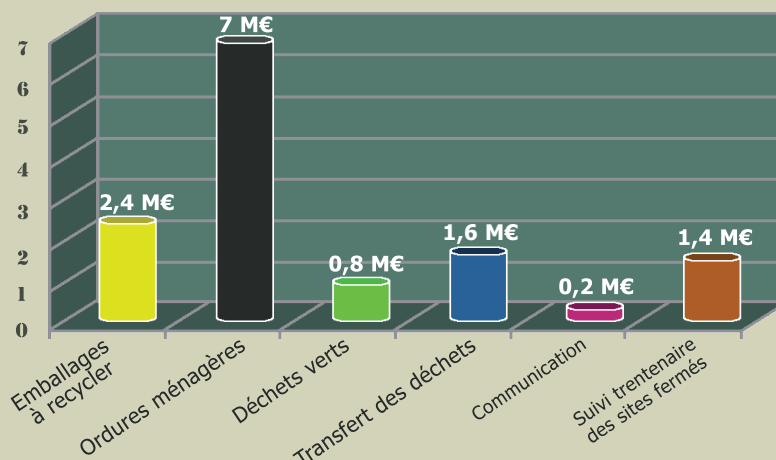

101 215 TONNES

33,9 %

* Transfert, transport, tri et soutiens eco-organisme compris

** Transfert, transport et traitement compris

LES DÉPENSES DU SMTD65

RÉPARTITION DES DÉPENSES PAR SERVICE

COÛTS DE TRAITEMENT DES DÉCHETS EN € / HABITANT

* Soutiens eco-organisme non compris

COÛTS DE TRAITEMENT

41,1 €/T
SOIT 817 890 €

0 €/T
SOIT 0 €

20 €/T *
SOIT 211 960 €

123 €/T **
SOIT 7 729 572 €

TAUX DE VALORISATION 2015

	Déchets collectés	Déchets valorisés	Déchets non valorisés	Taux de valorisation
Ordures ménagères résiduelles	62 816 T	0 T	62 816 T	0 %
Emballages à recycler	11 419 T	8 789 T	2 630 T	77 %
Verre	7 290 T	7 267 T	23 T	100 %
Déchets verts	19 717 T	19 717 T	0 T	100 %
Déchèteries****	22 502 T	6 173 T	16 329 T	27,43 %
TOTAL	123 721 T	41 946 T	81 775 T	33,9 %